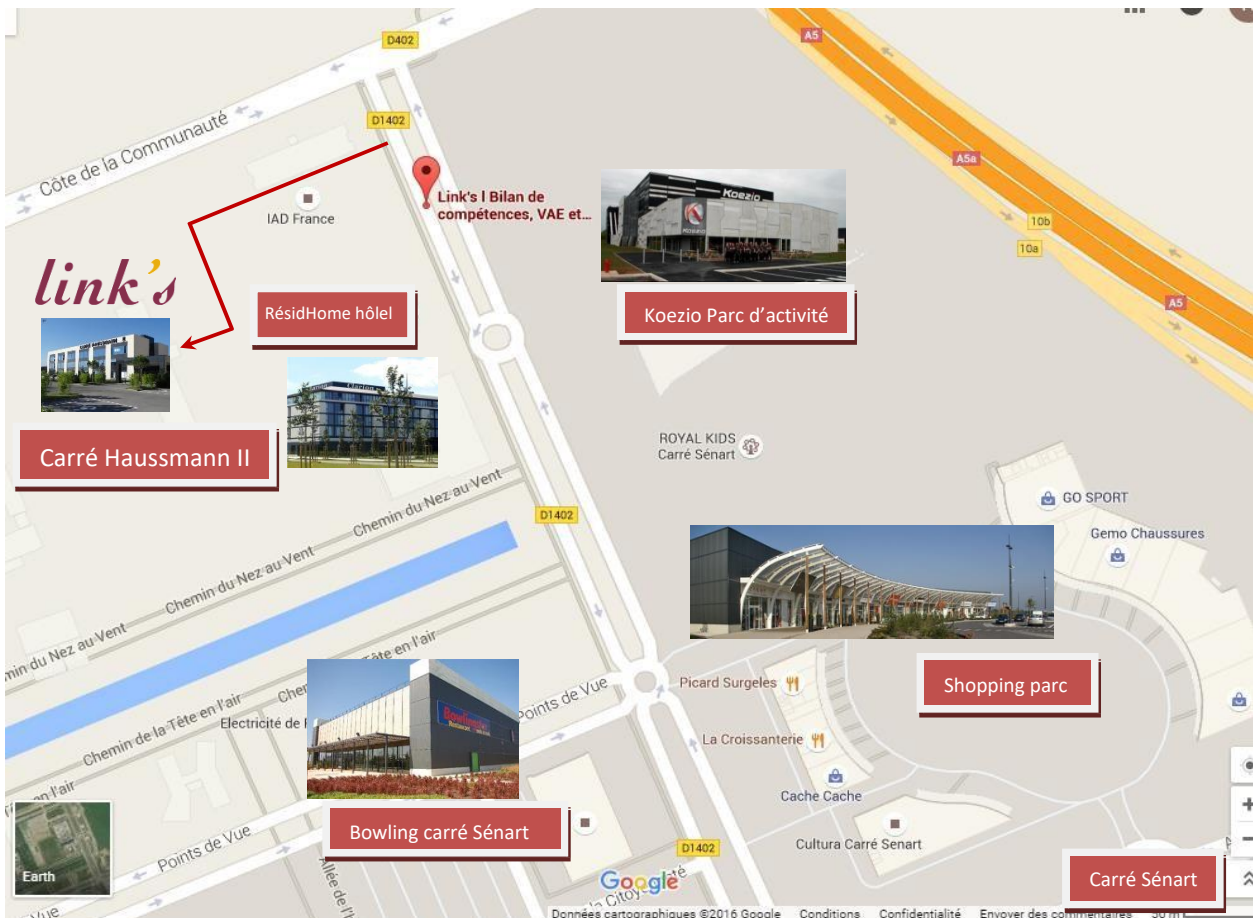

PLAN D'ACCES

Etablissement de Lieusaint
Link's

LE CARRE HAUSSMANN II
10/12 allée de la Connaissance
77127 LIEUSAIN
Tél. : 01 60 60 21 86

N'hésitez pas à indiquer dans votre GPS la localisation exacte **GPS : 48.620711, 2.540889**

ACCES :

À 2 minutes du centre commercial Carré Sénart, ainsi que du shopping parc, l'établissement se situe près de l'hôtel ResidHome et en face du Parc de Jeu KOEZIO. Il existe 3 bâtiments Carré Haussmann (I, II, III) nous sommes situés au **Carré Haussmann II**.

Route

Etablissement situé à 35 minutes de Paris.

Depuis Paris, suivre l'autoroute A6 jusqu'à EVRY à la sortie direction Troyes (25 kms) puis prendre la Francilienne (N104) direction A5 Sénart jusqu'à la sortie n°27 direction Carré Sénart (Carré Haussmann à 1 km de la sortie).

Bus - Tzen

Ligne Tzen 1 : Sénart – Corbeil-Essonnes. **Arrêt Carré Canal.**

Train

RER ligne D (Direction Melun). Arrêt Lieusaint-Moissy (3 km) et à 35 min de Paris Gare de Lyon.

Aéroport

A 20 min de l'Aéroport d'Orly.