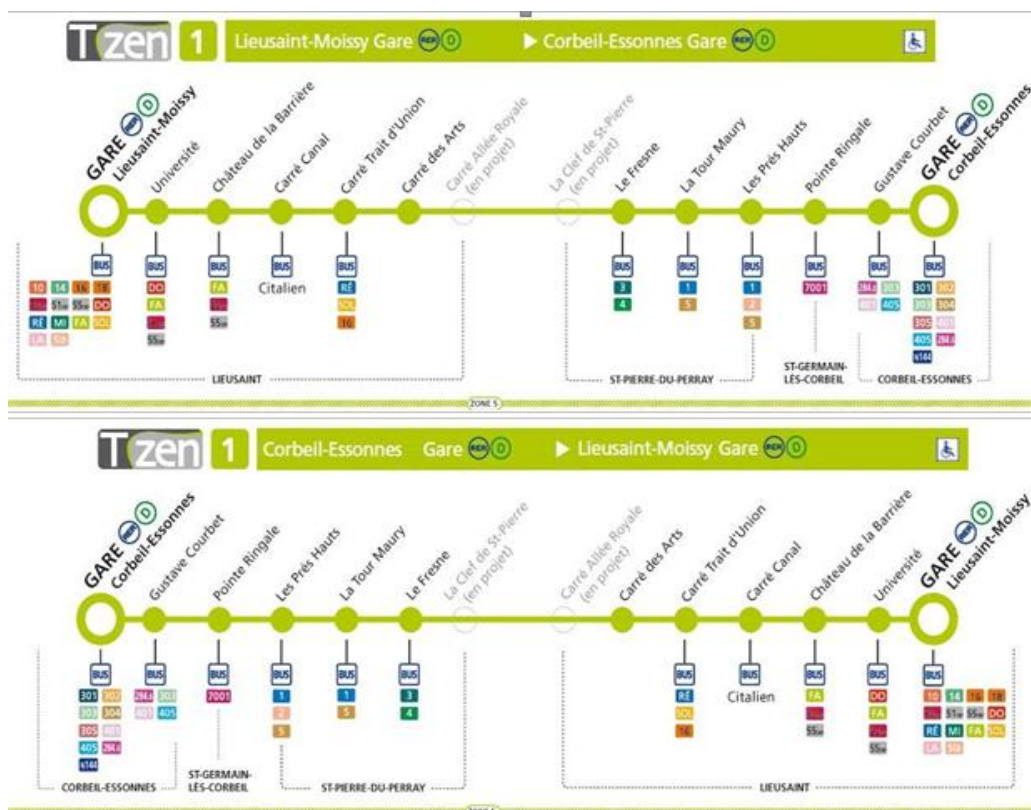

ACCES :

À 2 minutes du centre commercial Carré Sénart, ainsi que du shopping parc, l'établissement se situe près de l'hôtel ResidHome et en face du Parc de Jeu KOEZIO. Il existe 3 bâtiments Carré Haussmann (I, II, III) nous sommes situés au **Carré Haussmann II**.

Route

Etablissement situé à 35 minutes de Paris.

Depuis Paris, suivre l'autoroute A6 jusqu'à EVRY à la sortie direction Troyes (25 kms) puis prendre la Francilienne (N104) direction A5 Sénart jusqu'à la sortie n°27 direction Carré Sénart (Carré Haussmann à 1 km de la sortie).

Bus - Tzen

Ligne Tzen 1 : Sénart – Corbeil-Essonnes. **Arrêt Carré Canal.**

Train

RER ligne D (Direction Melun). Arrêt Lieusaint-Moissy (3 km) et à 35 min de Paris Gare de Lyon.

Aéroport

A 20 min de l'Aéroport d'Orly.